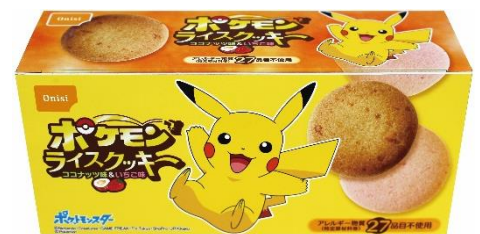

尾西食品はこれからも、会社の理念である「安心と思いがけない幸せ」を提供することを念頭に、どなたでも安心して食べていただけるさまざまな商品を開発していきます。

■『災害食用ハイハイン』

1) 特徴

- ・亀田製菓の赤ちゃん用おやつ「ハイハイン」の災害食用長期保存食
- ・カルシウム配合、乳酸菌K-2配合
- ・アレルギー特定原材料28品目、香料、着色料、保存料不使用
- ・やわらかいおせんべいのため、赤ちゃんだけでなく幅広い年齢層の方が対象
- ・保存期間5年半

2) 商品概要

品名	災害食用ハイハイン
内容量	20g
サイズ	縦 245 x 横 150 x 高さ 50mm
賞味期間	5年6ヵ月
希望小売価格	オープン価格

「災害食用ハイハイン」

■『ポケモンライスクッキーアソート』

1) 特徴

- ・人気のポケモンデザインをあしらったライスクッキーココナッツ味といちご味のアソート品
- ・小麦、卵、乳を含めアレルギー特定原材料27品目不使用
- ・幼稚園や保育園でのおやつに
- ・保存期間1年

2) 商品概要

品名	ポケモンライスクッキーアソート
内容量	20枚入り
箱サイズ	長さ 213mm x 幅 69mm x 高さ 96mm
賞味期間	1年
希望小売価格	オープン価格

「ポケモンライスクッキーアソート」

～この件に関する問い合わせ先～

尾西食品株式会社 営業企画部 市川または沖まで
〒108-0073 東京都港区三田 3-4-2 いちご聖坂ビル 3階
TEL 03-3452-4020 FAX 03-3456-3783 Mail:ichikawa@onisifoods.co.jp
または (株)ジャパネックス 山崎まで
〒160-0022 東京都新宿区新宿 2-17-10 黒岩ビル 5F-A
TEL 03-3356-2380 Fax 03-3356-2454 Mail:yamazaki@japanex.co.jp